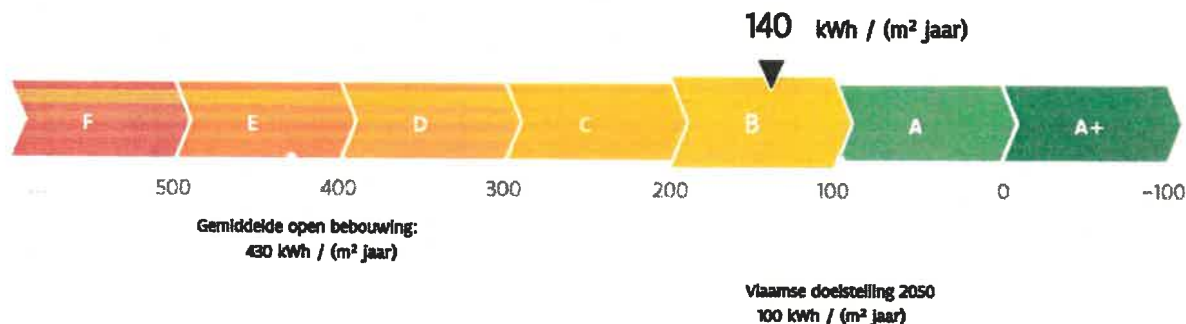

Energieprestatiecertificaat

Residentieële eenheid

woning, open bebouwing

certificaatnummer: 20210412-0002396987-RES-1

Energie label

De energiescore en het energielabel van deze woning zijn bepaald via een theoretische berekening op basis van de bestaande toestand van het gebouw. Er wordt geen rekening gehouden met het gedrag en het werkelijke energieverbruik van de (vorige) bewoners. Hoe lager de energiescore, hoe beter.