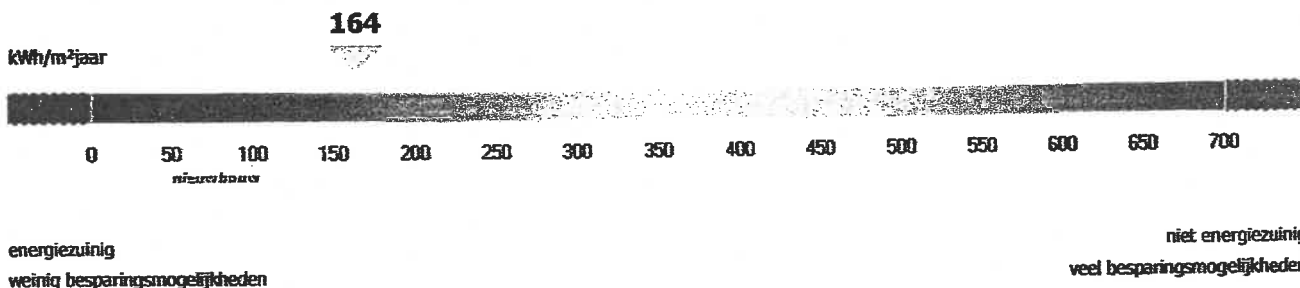

energieprestatiecertificaat

bestaand gebouw met woonfunctie

certificaatnummer 20130320-0001333457-00000001-8

straat **Noordervest**
nummer **48B** bus **4**
postnummer **3990** gemeente **Peer**

bestemming **appartement**

type **-**
bouwjaar **2002**

softwareversie **1.5.2**

berekende energiescore (kWh/m²jaar):

164

De energiescore laat toe om de energiezuinigheid van appartementen te vergelijken.

energiedeskundige

rechtsvorm **BVBA** firma **REAL ESTATE SERVICE**
voornaam **Wim** achternaam **Eerdekens**
straat **Clercxhoevestraat**
postnummer **3910** gemeente **Neerpelt**
land **België**